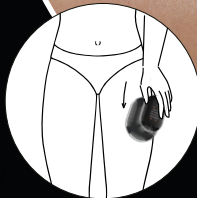

UNICSKIN

YOUR EFFECTIVE SOLUTION

MODO DE UTILIZACIÓN:

PASO #1

Con la piel limpia y seca, aplica nuestro gel adelgazante a base de ingredientes naturales: **UNICBODY SLIM ACTION x4**, diseñado específicamente como activador de las tecnologías de nuestro dispositivo corporal.

PASO #2

Enciende el dispositivo pulsando 1 segundo el botón de encendido.

PASO #3

Selecciona la intensidad y el modo del tratamiento (4 modos diferentes). Para tratar necesidades profundas e intensas recomendamos utilizar la intensidad más alta.

PASO #4

Coloca el dispositivo sobre la piel y masajea con movimientos circulares y ascendentes la zona deseada durante 10 minutos. El dispositivo se apagará automáticamente.

ABDOMEN

CINTURA

CADERA

BRAZOS

MUSLOS

PIERNAS

Para unos resultados óptimos, aplicar **4 días** a la semana **durante 5-7 semanas**.